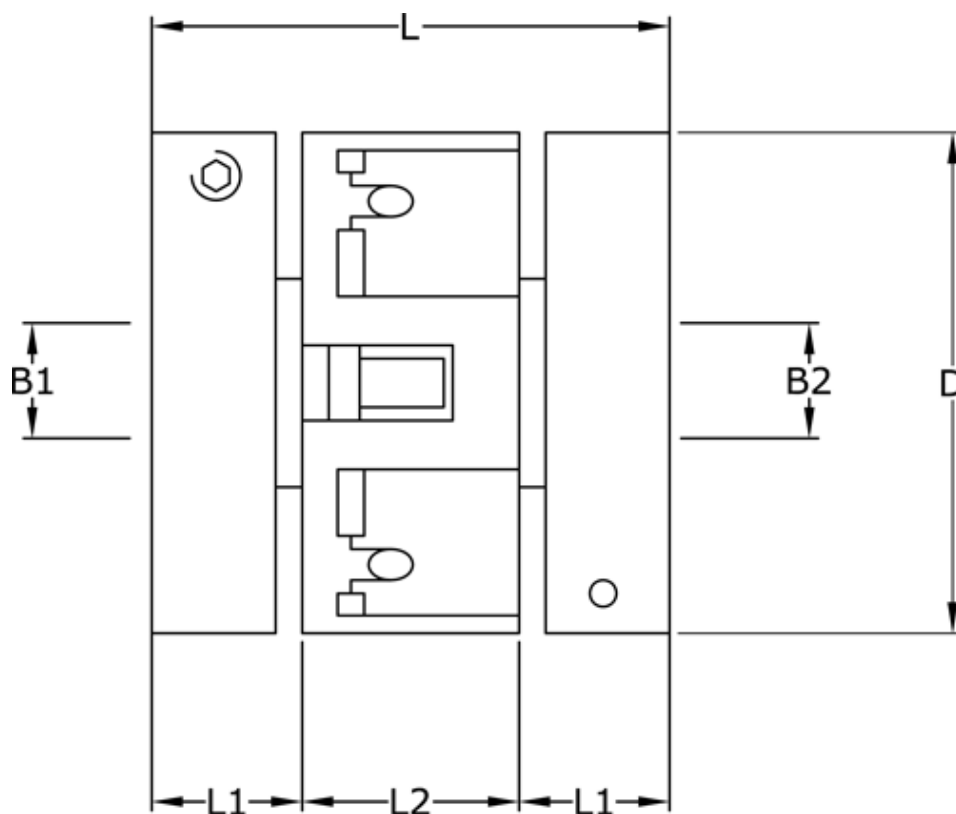

Varenummer: 3322207182020
Beskrivelse: Uni-Lat kobling str. 207.18.20.20
med klemnav, boring 5/5 mm

Mål

B1	= 5
B2	= 5
D	= 18
L	= 19.1
L1	= 7.0
L2	= 5.1
Skrue	= M3